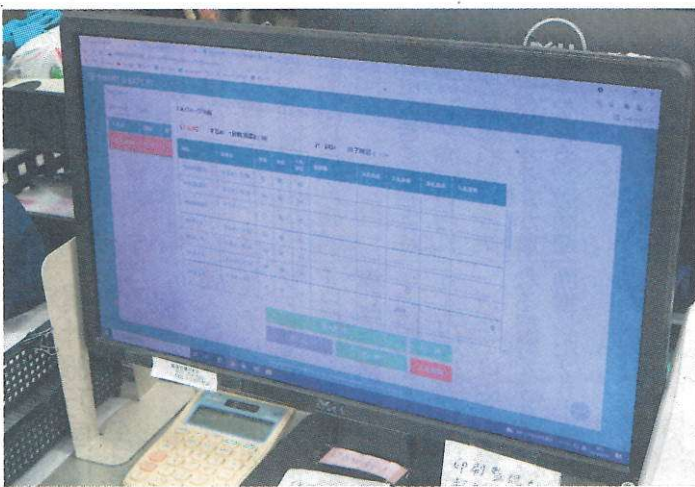

## 省人化、密対策で効果発揮

現在、ハイシーズンを迎えている初夏のスルメイカ釣りを例にとると、従来は足元の金沢港での水揚げに加えて、門前や西海からの陸送品を集めて

また、昨今の新型コロナウイルスの防疫からすると人

スルメイカの午前8時入札を伝えるシステム画面

手書き書類でエクセル

セリ場で入札を待つスルメイカ。5kg・30尾入り

集計していた以前は入札に3人の人員を割く必要があったが、システムを操作する1人に省力化できたほか、早めにスルメイカが集まった場合には前倒しして8時からの入札を行うなど、より柔軟な運用が行えるようになっている。かなざわ総合市場の油谷安弘市場長は、「漁獲物を画像で確認する仕組みもある。規格化された漁獲物なら市場到着前に入札すること