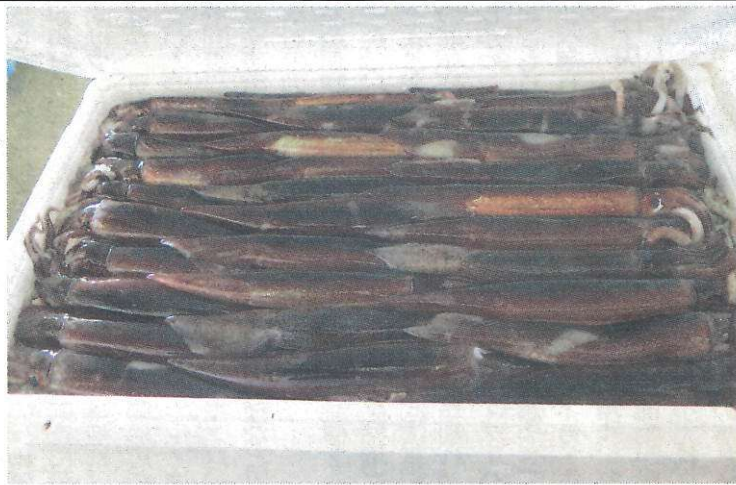

## 省人化、密対策で効果発揮

現在、ハイシーズンを迎えている初夏のスルメイカ釣りを例にとると、従来は足元の金沢港での水揚げに加えて、門前や西海からの陸送品を集めて

また、昨今の新型コロナウイルスの防疫からすると人

スルメイカの午前8時入札を伝えるシステム画面

手書き書類でエクセル

セリ場で入札を待つスルメイカ。5kg・30尾入り

集計していた以前は入札に3人の人員を割く必要があったが、システムを操作する1人に省力化できたほか、早めにスルメイカが集まった場合には前倒しして8時からの入札を行うなど、より柔軟な運用が行えるようになっている。かなざわ総合市場の油谷安弘市場長は、「漁獲物を画像で確認する仕組みもある。規格化された漁獲物なら市場到着前に入札すること

「海とさかな」コンクール  
「科学のおねえさん」が  
オンライン体験学習  
多くの子供たちが参加

テーマは「物、浮く？沈や木の枝、空スチック製品漂着するゴミて砂浜に流るか、実際に家見立てた塩水てみると子供たちは浮んだ物をチャ使って報告し想や質問を書て五十嵐さん配信後半にんから、日本プが2024

【兵庫・香美町】農林中央金庫大阪支店(福田仁支店長)、JFなごや信漁連(中川照史会長)および電子商取引(EC)サイト運営会社の株式会社SynaBiz(東京・品川区)3者は、新型コロナウイルス感染症拡大で販売不振となった兵庫・香美町の水産業を支援するため、SynaBizのインターネットサイト上で同町水産加工品を販売す